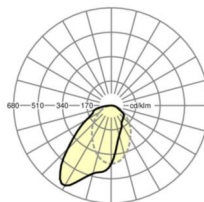

Оптика

Оснастка	LED, цветопередача/оттенок света CRI ≥ 80 / 4000K
Допуск для координаты цветности (MacAdam)	3SDCM
Фотобиологическая безопасность (светильник)	RGO
Номинальный световой поток	3734lm
Срок службы LED	70000h L80/B10 (Tq 25°C), 50000h L90/B50 (Tq 25°C)
светоотдача светильников	111lm/W
UGR поп./вдоль	24.1 / 26.6

DEEP-LINK

<https://www.regiolux.de/ru/article/65713026190>

Ссылка	LED 3700lm 840
ηLB	100 %
Φ ↓/↑	100 % / 0 %
UGR поп./вдоль	24.1 / 26.6

размеры

L	1248 mm	Длина
B	129 mm	Ширина
H	62 mm	Высота
A1	1000 mm	Расстояние между точками крепежа при одиночной установке
A3	248 mm	Расстояние между точками крепежа между светильниками в световой п
A4	50 mm	Расстояние между точками крепежа (ширина)
X	0 mm	Расстояние от ввода проводов до середины светильника по оси X (вдо
Y	0 mm	Расстояние от ввода проводов до середины светильника по оси Y (поп
