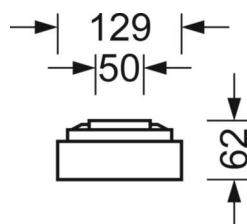

Механика

цвет корпуса	белый стандартный для электротехники RAL 9016
размеры (LxWxH/ДxШ)	1248mm x 129mm x 62mm
вес (нетто)	4kg
Cable entry KE (X/Y)	0mm/0mm
Вид монтажа	Потолочная одиночная установка, Монтаж потолочных магистралей

DEEP-LINK

<https://www.regiolux.de/ru/article/65713026190>

Ссылка	LED 3700lm 840
ηLB	100 %
Φ ↓/↑	100 % / 0 %
UGR поп./вдоль	24.1 / 26.6

размеры

L	1248 mm	Длина
B	129 mm	Ширина
H	62 mm	Высота
A1	1000 mm	Расстояние между точками крепежа при одиночной установке
A3	248 mm	Расстояние между точками крепежа между светильниками в световой п
A4	50 mm	Расстояние между точками крепежа (ширина)
X	0 mm	Расстояние от ввода проводов до середины светильника по оси X (вдо
Y	0 mm	Расстояние от ввода проводов до середины светильника по оси Y (поп
