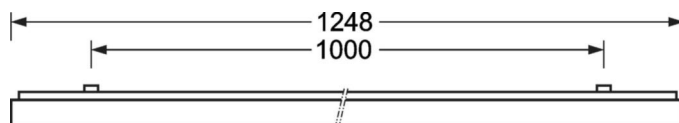

Накладной светильник - Френелева линза - прямой несимметричный свет

Корпус из стального листа, компактный, прямоугольное сечение, высота 40мм; встроенная система хомутиков Quicklock для быстрой сборки с предохранительным крючком и тросом для простого и быстрого монтажа; Цвет корпуса белый стандартный для электротехники RAL 9016; Прямое несимметричное распределение света через Френелеву линзу из ПММА, равномерное распределение света в направлении свечения; Удобное подключение к сети, , прямо на поверхности светильника, с колпачком для клеммы. Подключение к сети через 5-полюсную присоединительную клемму втычного контакта.. Для подвешивания заказа заказывайте отдельно соединитель непрерывного ряда AVAWF-LB и, при необходимости, дополнительный тросовый подвес AVAWF-SAE, в зависимости от количества светильников. Накладной светильник для установки на потолке.

Механика

цвет корпуса	белый стандартный для электротехники RAL 9016
размеры (LxWxH/ДxШ)	1248mm x 129mm x 62mm
вес (нетто)	4kg
Cable entry KE (X/Y)	0mm/0mm
Вид монтажа	Потолочная одиночная установка, Монтаж потолочных магистралей

DEEP-LINK

<https://www.regiolux.de/ru/article/65713026190>

Ссылка	LED 3700lm 840
ηLB	100 %
Φ ↓/↑	100 % / 0 %
UGR поп./вдоль	24.1 / 26.6

размеры

L	1248 mm	Длина
B	129 mm	Ширина
H	62 mm	Высота
A1	1000 mm	Расстояние между точками крепежа при одиночной установке
A3	248 mm	Расстояние между точками крепежа между светильниками в световой п
A4	50 mm	Расстояние между точками крепежа (ширина)
X	0 mm	Расстояние от ввода проводов до середины светильника по оси X (вдо
Y	0 mm	Расстояние от ввода проводов до середины светильника по оси Y (поп
