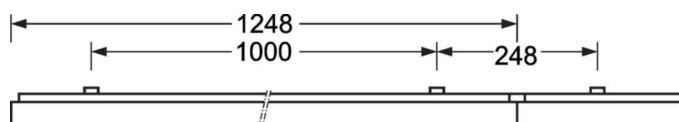

Накладной светильник - Френелева линза - прямой несимметричный свет

Корпус из стального листа, компактный, прямоугольное сечение, высота 40мм; встроенная система хомутиков Quicklock для быстрой сборки с предохранительным крючком и тросом для простого и быстрого монтажа; Цвет корпуса белый стандартный для электротехники RAL 9016; Прямое несимметричное распределение света через Френелеву линзу из ПММА, равномерное распределение света в направлении свечения; Удобное подключение к сети, , прямо на поверхности светильника, с колпачком для клеммы. Подключение к сети через 5-полюсную присоединительную клемму втычного контакта.. Для подвешивания заказа заказывайте отдельно соединитель непрерывного ряда AVAWF-LB и, при необходимости, дополнительный тросовый подвес AVAWF-SAE, в зависимости от количества светильников. Накладной светильник для установки на потолке.

Механика

цвет корпуса	белый стандартный для электротехники RAL 9016
размеры (LxWxH/ДxШ)	1248mm x 129mm x 62mm
вес (нетто)	4kg
Cable entry KE (X/Y)	0mm/0mm
Вид монтажа	Потолочная одиночная установка, Монтаж потолочных магистралей

DEEP-LINK

<https://www.regiolux.de/ru/article/65713026190>

Ссылка	LED 3700lm 840
ηLB	100 %
Φ ↓/↑	100 % / 0 %
UGR поп./вдоль	24.1 / 26.6

размеры

L	1248 mm	Длина
B	129 mm	Ширина
H	62 mm	Высота
A1	1000 mm	Расстояние между точками крепежа при одиночной установке
A3	248 mm	Расстояние между точками крепежа между светильниками в световой п
A4	50 mm	Расстояние между точками крепежа (ширина)
X	0 mm	Расстояние от ввода проводов до середины светильника по оси X (вдо
Y	0 mm	Расстояние от ввода проводов до середины светильника по оси Y (поп
